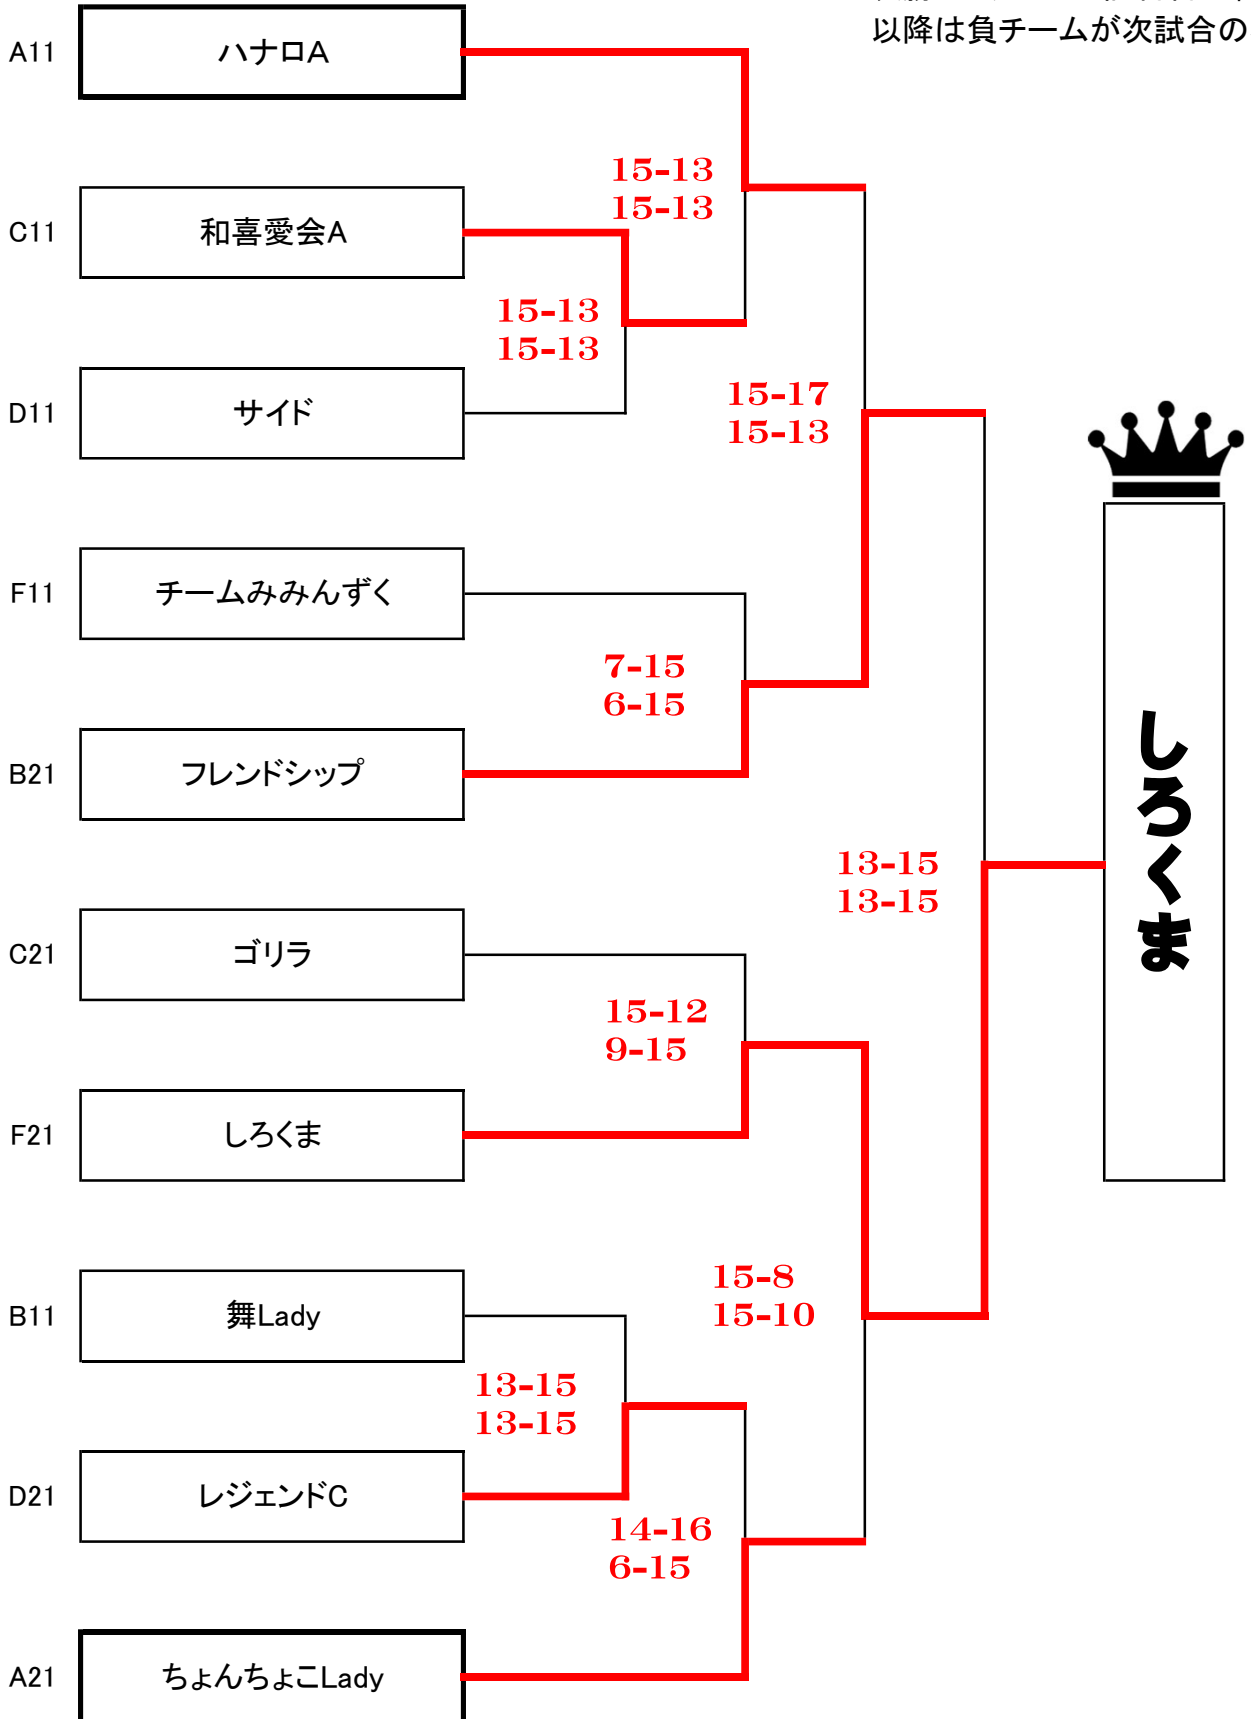

# フレンドリークラス 1位トーナメント

のチームは  
 決勝トーナメント1試合目の審判  
 以降は負チームが次試合の審判

# フレンドリークラス 2位トーナメント

      のチームは  
 決勝トーナメント1試合目の審判  
 以降は負チームが次試合の審判

# フレンドリークラス 3位トーナメント

      のチームは  
 決勝トーナメント1試合目の審判  
 以降は負チームが次試合の審判