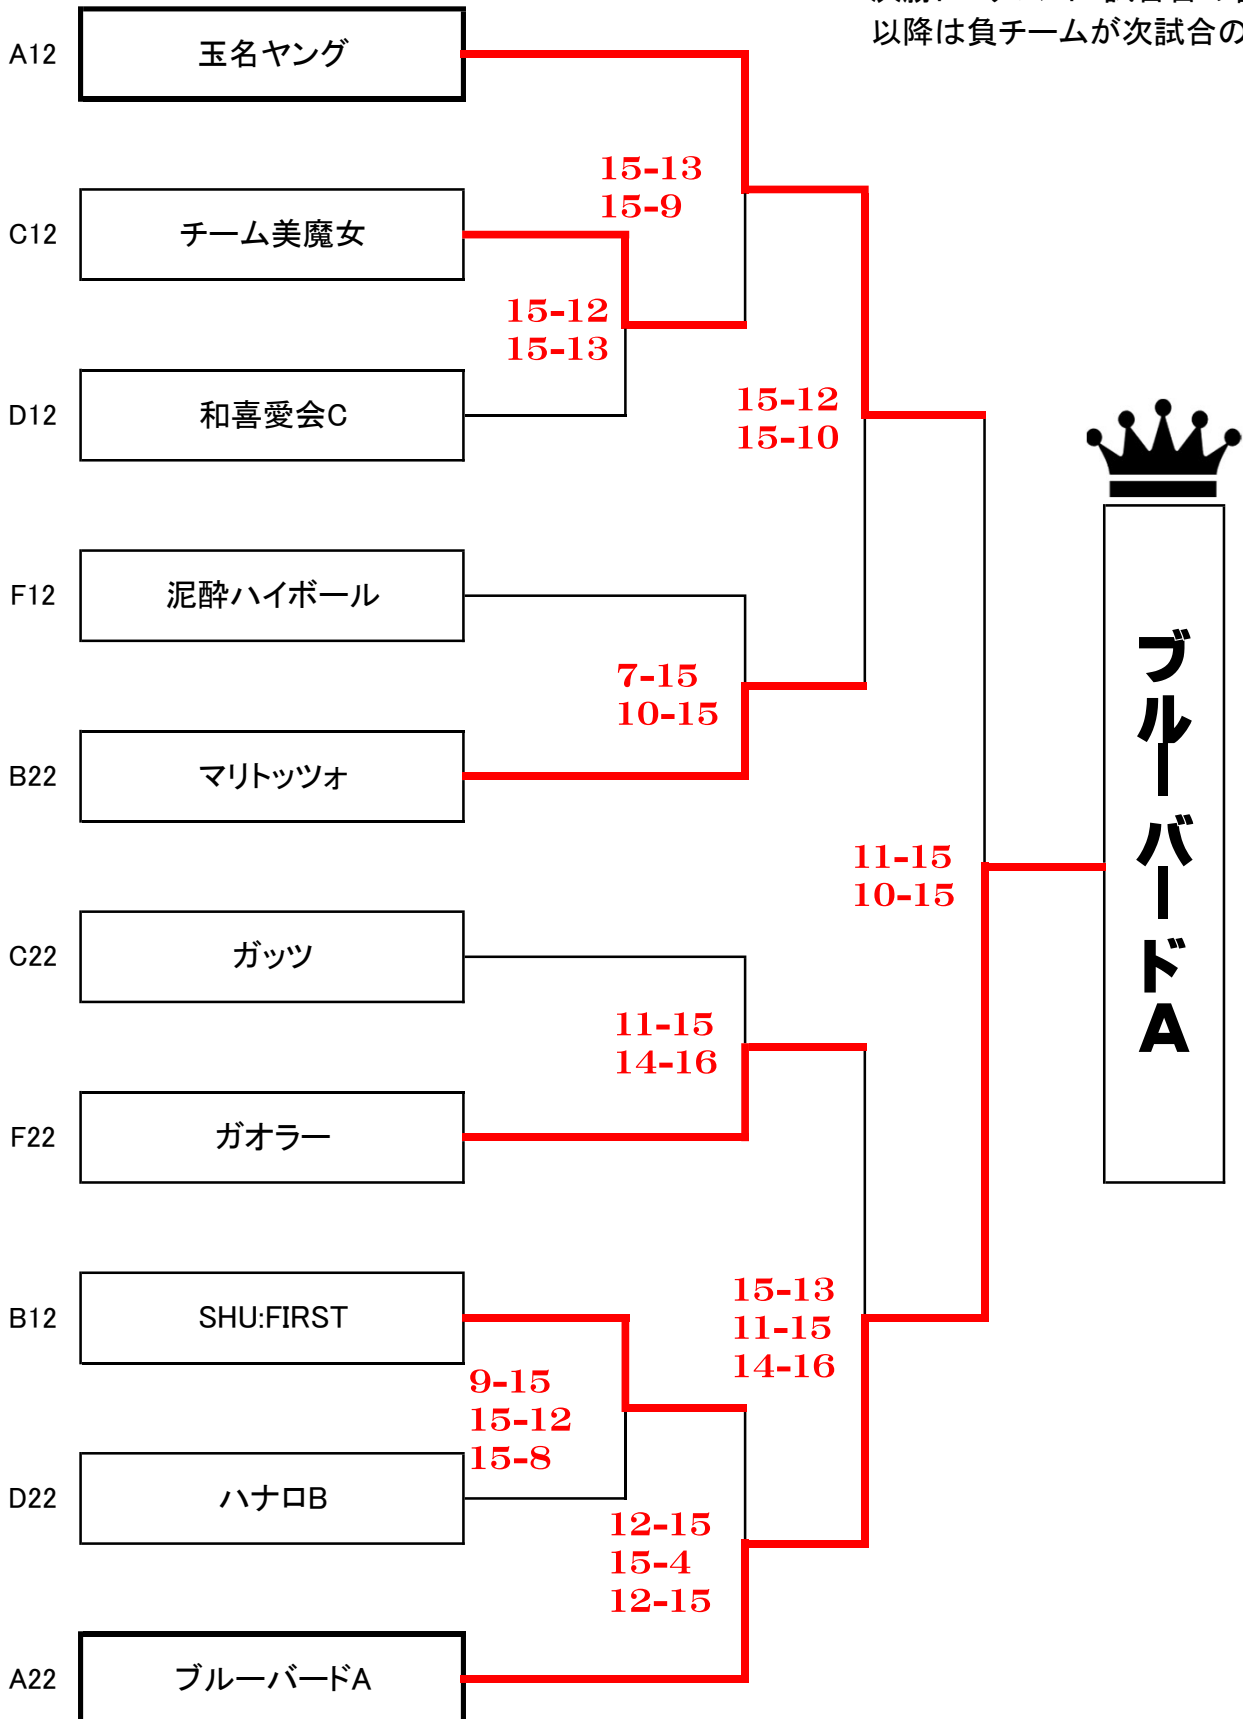

# フレンドリークラス 1位トーナメント

のチームは  
 決勝トーナメント1試合目の審判  
 以降は負チームが次試合の審判

# フレンドリークラス 2位トーナメント

      のチームは  
 決勝トーナメント1試合目の審判  
 以降は負チームが次試合の審判